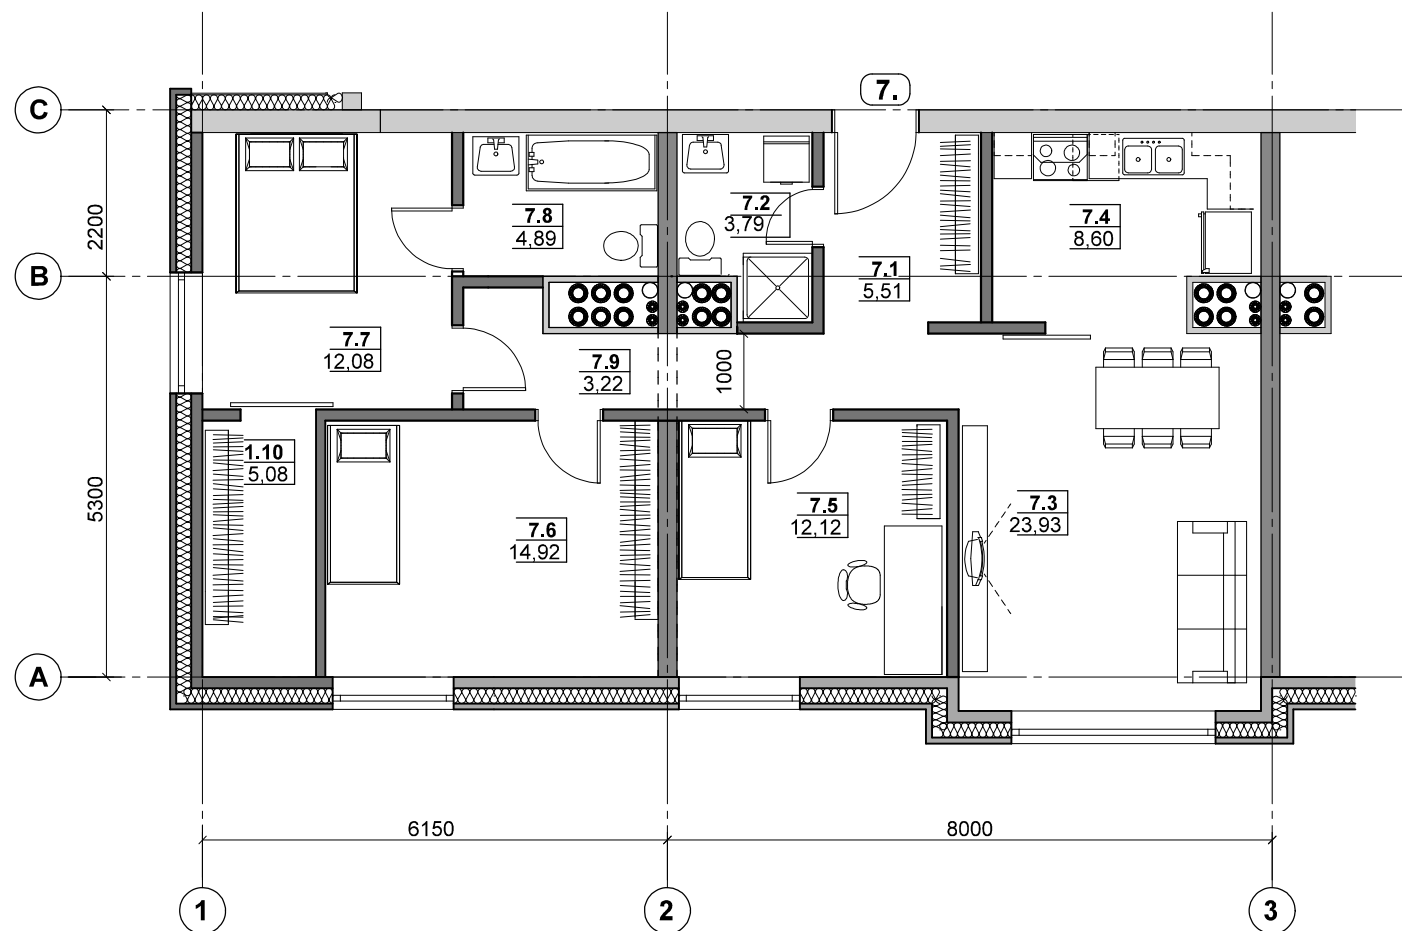

DZĪVOKLIS NR. 7 VARIANTS 1

Dzīvoklis Nr.7 (un 14,21,28,35)		kopā: 95,53
7.1	Priekštelpa	4,17
7.2	Tualete	3,77
7.3	Dzīvojamā istaba	32,82
7.4	Virtuve	6,58
7.5	Guļamistaba	12,41
7.6	Guļamistaba	16,04
7.7	Guļamistaba	11,05
7.8	Vannas istaba	4,70
7.9	Gaitenis	3,99

DZĪVOKLIS NR. 7 VARIANTS 2

Dzīvoklis Nr.7 (un 14,21,28,35)		kopā: 94,34
7.1	Priekštelpa	5,51
7.2	Tualete	3,79
7.3	Dzīvojamā istaba	23,93
7.4	Virtuve	8,80
7.5	Guļamistaba	12,12
7.6	Guļamistaba	14,92
7.7	Guļamistaba	12,08
7.8	Vannas istaba	4,89
7.9	Gaitenis	3,22
7.10	Garderobe	5,08